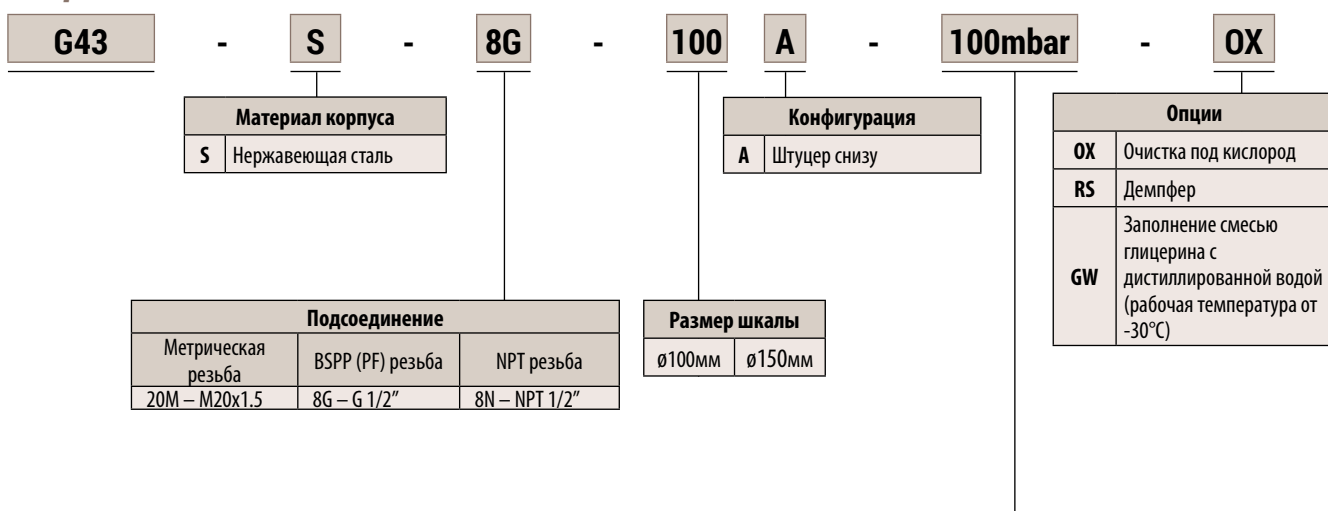

Подбор заказного кода

Давление								
	-600..0mbar	-400..0mbar	-250..0mbar	-160..0mbar	-100..0mbar	-60..0mbar	-25..0mbar	-16..0mbar
mbar	Z600mbar	Z400mbar	Z250mbar	Z160mbar	Z100mbar	Z60mbar	Z25mbar	Z16mbar
kPa/MPa	Z60kPa	Z40kPa	Z25kPa	Z16kPa	Z10kPa	Z6kPa	Z2.5kPa	Z1.6kPa
	0..16mbar	0..25mbar	0..40mbar	0..60mbar	0..100mbar	0..160mbar	0..250mbar	0..400mbar
mbar	16mbar	25mbar	40mbar	60mbar	100mbar	160mbar	250mbar	400mbar
kPa/MPa	1.6kPa	2.5kPa	4kPa	6kPa	10kPa	16kPa	25kPa	40kPa
	0..0.6bar	0..0.25bar	0..0.4bar	0..0.6bar	0..1bar	0..1.6bar	0..2.5bar	0..4bar
mbar	600mbar	250mbar	400mbar	600mbar	1000mbar	1600mbar	2500mbar	4000mbar
kPa/MPa	60kPa	25kPa	40kPa	60kPa	100kPa	160kPa	250kPa	400kPa

*По умолчанию шкалы в bar поставляются совмещенные bar/MPa или bar/kPa.

A