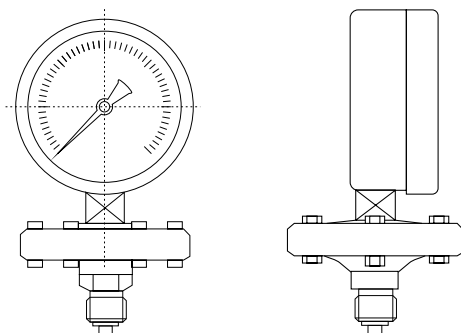

МАНОМЕТР G43

Применение

Манометры серии G43 с горизонтальной пластинчатой пружиной предназначены для применения на вязкие, агрессивные среды и среды с примесями.

Технические параметры

IP класс	IP55
Окр. температура	-20°C до 60°C
Температура среды	до 100°C
Класс точности	2.5 (<25mbar) 1.6 (>25mbar)

Материалы

Окно	Стекло ламинированное
Подсоединение	316 нержавеющая сталь
Диафрагма	316 нержавеющая сталь
Механизм	304 нержавеющая сталь
Контактирующие детали	Корпус и байонетовое DIN кольцо из 304-й нержавеющей стали

Подбор заказного кода

Давление								
	-600..0mbar	-400..0mbar	-250..0mbar	-160..0mbar	-100..0mbar	-60..0mbar	-25..0mbar	-16..0mbar
mbar	Z600mbar	Z400mbar	Z250mbar	Z160mbar	Z100mbar	Z60mbar	Z25mbar	Z16mbar
kPa/MPa	Z60kPa	Z40kPa	Z25kPa	Z16kPa	Z10kPa	Z6kPa	Z2.5kPa	Z1.6kPa
	0..16mbar	0..25mbar	0..40mbar	0..60mbar	0..100mbar	0..160mbar	0..250mbar	0..400mbar
mbar	16mbar	25mbar	40mbar	60mbar	100mbar	160mbar	250mbar	400mbar
kPa/MPa	1.6kPa	2.5kPa	4kPa	6kPa	10kPa	16kPa	25kPa	40kPa
	0..0.6bar	0..0.25bar	0..0.4bar	0..0.6bar	0..1bar	0..1.6bar	0..2.5bar	0..4bar
mbar	600mbar	250mbar	400mbar	600mbar	1000mbar	1600mbar	2500mbar	4000mbar
kPa/MPa	60kPa	25kPa	40kPa	60kPa	100kPa	160kPa	250kPa	400kPa

*По умолчанию шкалы в bar поставляются совмещенные bar/MPa или bar/kPa.

A