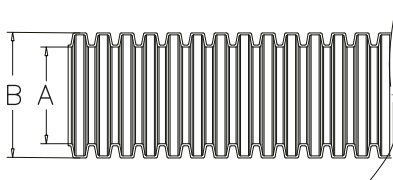

РА ПОЛИАМИДОВАЯ ГОФРИРОВАННАЯ ТРУБКА

Материал: РА (Полиамид)
Температура: от -40°C до 125°C, 150°C за корот.время
Цвет: черный
Сертификаты: CE, ROHS, REACH.
Характеристики: хороший вид, очень гибкий
Функции: изолированный, защита кабеля и контактов
Возможности: с трудом меняет форму, быстро восстанавливать первоначальную форму без поврежденный шланга
Применение: оборудование, электроустановки и много др..
Инструкция: Вставьте кабель или провод в гибкий трубку
Замечания: Специальная упаковочная длина согласуется с MOQ, трубка протестирована при рабочей температуре на заводе изготовителя.

Заказной код		Размер	I.D. A	O.D. B	Стат. г	Динам. г	Упаков. М
Черный Ral9005	Серый Ral7037						
BG-07NBV0	BG-07NGV0	1/4"	6.5	10.0	13	35	100M
BG-10NBV0	BG-10NGV0	5/16"	10.0	13.0	20	45	100M
BG-12NBV0	BG-12NGV0	-	12.0	15.8	35	55	100M
BG-15NBV0	BG-15NGV0	3/8"	14.3	18.5	40	65	100M
BG-17NBV0	BG-17NGV0	1/2"	17.0	21.2	45	75	100M
BG-23NBV0	BG-23NGV0	3/4"	23.0	28.5	55	100	50M
BG-29NBV0	BG-29NGV0	1"	29.0	34.5	65	120	50M
BG-36NBV0	BG-36NGV0	1 1/4"	36.0	42.5	90	150	50M
BG-48NBV0	BG-48NGV0	2"	48.0	54.5	100	190	25M
BG-08NBV0	BG-08NGV0	9/32"	8.0	11.5	13	25	100M
BG-11NBV0	BG-11NGV0	-	11.0	14.0	20	45	100M
BG-16NBV0	BG-16NGV0	-	14.5	20.0	45	75	100M
BG-20NBV0	BG-20NGV0	-	20.0	25.0	50	85	50M
BG-25NBV0	BG-25NGV0	-	25.5	31.5	50	110	50M