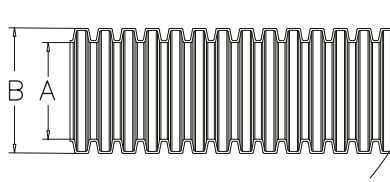

HDPE ПОЛИЭТИЛЕНОВАЯ ГОФРИРОВАННАЯ ТРУБКА

Материал: HDPE (Полиэтилен)
Температура: от -30°C до 100°C, 110°C за корот. время
Цвет: черный/ral9005, серый/ral7037
Сертификаты: CE, ROHS, REACH.
Характеристики: хороший вид, очень гибкий
Функции: изолированный, защита кабеля и контактов
Возможности: с трудом меняет форму, быстро восстанавливать первоначальную форму без повреждений шланга
Применение: оборудование, электроустановки и много др..
Инструкция: Вставьте кабель или провод в гибкий трубку
Замечания: Специальная упаковочная длина согласуется с MOQ, трубка протестирована при рабочей температуре на заводе изготовителя.

Заказной код		Размеры	I.D. A	O.D. B	Стат. г	Динам. г	Упаков. М
Черный Ral9005	Серый Ral7037						
BG-07B	BG-07G	1/4"	6.5	10.0	15	35	100M
BG-10B	BG-10G	5/16"	10.0	13.0	20	45	100M
BG-12B	BG-12G	-	12.0	15.8	25	55	100M
BG-15B	BG-15G	3/8"	14.3	18.5	35	65	100M
BG-17B	BG-17G	1/2"	17.0	21.2	40	75	100M
BG-23B	BG-23G	3/4"	23.0	28.5	45	100	50M
BG-29B	BG-29G	1"	29.0	34.5	55	120	50M
BG-36B	BG-36G	1 1/4"	36.0	42.5	65	150	50M
BG-48B	BG-48G	2"	48.0	54.5	80	190	25M
BG-08B	BG-08G	9/32"	8.0	11.5	13	25	100M
BG-11B	BG-11G	-	11.0	14.0	20	45	100M
BG-16B	BG-16G	-	14.5	20.0	25	55	100M
BG-20B	BG-20G	-	20.0	25.0	50	85	50M
BG-25B	BG-25G	-	25.5	31.5	50	110	50M
BG-56B	-	-	56.0	68.0	-	-	10M
BG-63B	-	2 1/2"	63.0	74.0	-	-	10M
BG-67B	-	2 1/2"	67.0	80.0	-	-	10M
BG-76B	-	3"	76.0	88.0	-	-	10M
BG-94B	-	4"	94.0	108.0	-	-	10M