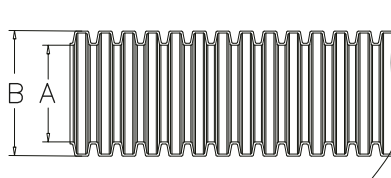

HDPEV0 ПОЛИЭТИЛЕНОВАЯ ГОФРИРОВАННАЯ ТРУБКА

Материал: HDPE (Полиэтилен)
Температура: от -30°C до 100°C, 110°C за корот. срок
Цвет: черный/ral9005, серый/ral7037
Сертификаты: CE, ROHS
Задержка воспламенения: V-0
Характеристики: хороший вид, очень гибкий
Функции: изолированный, защита кабеля и контактов
Возможности: с трудом меняет форму, быстро восстанавливать первоначальную форму без повреждений шланга
Применение: оборудование, электроустановки и много др..
Инструкция: Вставьте кабель или провод в гибкий трубку
Замечания: Специальная упаковочная длина согласуется с MOQ, трубка протестирована при рабочей температуре на заводе изготовителя.

Заказной код		Размер	I.D. A	O.D. B	Стат. г	Динам. г	Упаков. М
Черный Ral9005	Серый Ral7037						
BG-07BV0	BG-07GV0	1/4"	6.5	10.0	15	35	100M
BG-10BV0	BG-10GV0	5/16"	10.0	13.0	20	45	100M
BG-12BV0	BG-12GV0	-	12.0	15.8	25	55	100M
BG-15BV0	BG-15GV0	3/8"	14.3	18.5	35	65	100M
BG-17BV0	BG-17GV0	1/2"	17.0	21.2	40	75	100M
BG-23BV0	BG-23GV0	3/4"	23.0	28.5	45	100	50M
BG-29BV0	BG-29GV0	1"	29.0	34.5	55	120	50M
BG-36BV0	BG-36GV0	1 1/4"	36.0	42.5	65	150	50M
BG-48BV0	BG-48GV0	2"	48.0	54.5	80	190	25M
BG-08BV0	BG-08GV0	9/32"	8.0	11.5	13	25	100M
BG-11BV0	BG-11GV0	-	11.0	14.0	20	45	100M
BG-16BV0	BG-16GV0	-	14.5	20.0	25	55	100M
BG-20BV0	BG-20GV0	-	20.0	25.0	50	85	50M
BG-25BV0	BG-25GV0	-	25.5	31.5	50	110	50M