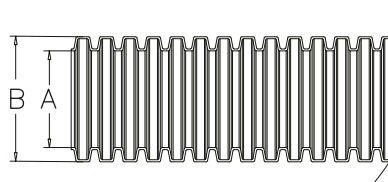

PAVO ПОЛИАМИДОВАЯ ГОФРИРОВАННАЯ ТРУБКА

Ral9005
Ral7037
Ral7001
Ral9012
Ral2003

Материал: PA

Сертификат: CE, ROHS

Особенности: легкая вставка проводов зафиксированных в двух клеммах

Инструкция: Вставьте кабели или провода, пожалуйста сверяйтесь с серией BG

Черный Ral9005	Серый Ral7037	Белый Ral9012	Белый Ral9012	Белый Ral9012	Оранжевый Ral2003	Оранжевый Ral2003	Разме- ры	I.D. A	O.D. B	Стат. г	Динам. г	Упаков. М
BGR-07NBV0	BGR-07NGV0	BG-07NW	BG-07N WV0	BGR-07NW	BG-07N	BGR-07N	1/4"	6.5	10.0	15	35	100M
BGR-10NBV0	BGR-10NGV0	BG-10NW	BG-10N WV0	BGR-10NW	BG-10N	BGR-10N	5/16"	10.0	13.0	20	45	100M
BGR-12NBV0	BGR-12NGV0	BG-12NW	BG-12N WV0	BGR-12NW	BG-12N	BGR-12N	-	12.0	15.8	25	55	100M
BGR-15NBV0	BGR-15NGV0	BG-15NW	BG-15N WV0	BGR-15NW	BG-15N	BGR-15N	3/8"	14.3	18.5	35	65	100M
BGR-17NBV0	BGR-17NGV0	BG-17NW	BG-17N WV0	BGR-17NW	BG-17N	BGR-17N	1/2"	17.0	21.2	40	75	100M
BGR-23NBV0	BGR-23NGV0	BG-23NW	BG-23N WV0	BGR-23NW	BG-23N	BGR-23N	3/4"	23.0	28.5	45	100	50M
BGR-29NBV0	BGR-29NGV0	BG-29NW	BG-29N WV0	BGR-29NW	BG-29N	BGR-29N	1"	29.0	34.5	55	120	50M
BGR-36NBV0	BGR-36NGV0	BG-36NW	BG-36N WV0	BGR-36NW	BG-36N	BGR-36N	1 1/4"	36.0	42.5	65	150	50M
BGR-48NBV0	BGR-48NGV0	BG-48NW	BG-48N WV0	BGR-48NW	BG-48N	BGR-48N	2"	48.0	54.5	80	190	25M
BGR-08NBV0	BGR-08NGV0	BG-08NW	BG-08N WV0	BGR-08NW	BG-08N	BGR-08N	9/32"	8.0	11.5	13	25	100M
BGR-11NBV0	BGR-11NGV0	BG-11NW	BG-11N WV0	BGR-11NW	BG-11N	BGR-11N	-	11.0	14.0	20	45	100M
BGR-16NBV0	BGR-16NGV0	BG-16NW	BG-16N WV0	BGR-16NW	BG-16N	BGR-16N	-	14.5	20.0	25	55	100M
BGR-20NBV0	BGR-20NGV0	BG-20NW	BG-20N WV0	BGR-20NW	BG-20N	BGR-20N	-	20.0	25.0	50	85	50M
BGR-25NBV0	BGR-25NGV0	BG-25NW	BG-25N WV0	BGR-25NW	BG-25N	BGR-25N	-	25.5	31.5	50	110	50M