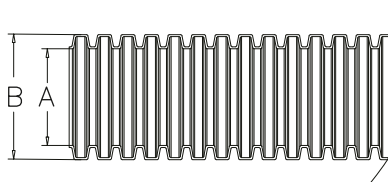

РА ПОЛИАМИДОВАЯ ГОФРИРОВАННАЯ ТРУБКА

Ral7037
Ral9012
Ral2003

Материал: PA

Сертификаты: CE, ROHS

Особенности: легкая вставка проводов зафиксированных в двух клеммах

Инструкция: Вставьте кабели или провода, пожалуйста сверяйтесь с серией BG

Заказной код		Размер	I.D. A	O.D. B	Стат. г	Динам. г	Упаков. М
Черный Ral9005	Серый Ral7037						
BGR-07NB	BGR-07NG	1/4"	6.5	10.0	15	35	100M
BGR-10NB	BGR-10NG	5/16"	10.0	13.0	20	45	100M
BGR-12NB	BGR-12NG	-	12.0	15.8	25	55	100M
BGR-15NB	BGR-15NG	3/8"	14.3	18.5	35	65	100M
BGR-17NB	BGR-17NG	1/2"	17.0	21.2	40	75	100M
BGR-23NB	BGR-23NG	3/4"	23.0	28.5	45	100	50M
BGR-29NB	BGR-29NG	1"	29.0	34.5	55	120	50M
BGR-36NB	BGR-36NG	1 1/4"	36.0	42.5	65	150	50M
BGR-48NB	BGR-48NG	2"	48.0	54.5	80	190	25M
BGR-08NB	BGR-08NG	9/32"	8.0	11.5	13	25	100M
BGR-11NB	BGR-11NG	-	11.0	14.0	20	45	100M
BGR-16NB	BGR-16NG	-	14.5	20.0	25	55	100M
BGR-20NB	BGR-20NG	-	20.0	25.0	50	85	50M
BGR-25NB	BGR-25NG	-	25.5	31.5	50	110	50M