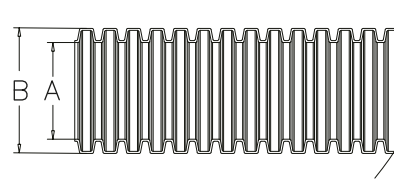

LDPE ПОЛИЭТИЛЕНОВАЯ ГОФРИРОВАННАЯ ТРУБКА

Материал: LDPE (Полиэтилен)
Температура: от -30°C до 100°C, 110°C за корот. время
Цвет: черный/ral9005, серый/ral7037
Сертификаты: CE, ROHS, REACH.
Характеристики: хороший вид, очень гибкий
Функции: изолированный, защита кабеля и контактов
Возможности: с трудом меняет форму, быстро восстанавливать первоначальную форму без повреждений шланга
Применение: оборудование, электроустановки и много др..
Инструкция: Вставьте кабель или провод в гибкий трубку
Замечания: Специальная упаковочная длина согласуется с MOQ, трубка протестирована при рабочей температуре на заводе изготовителя.

Заказной код		Размеры	I.D. A	O.D. B	Стат.г	Динам.г	Компл. M
Черный Ral9005	Серый Ral7037						
BG-07B/LDPE	BG-07G/LDPE	1/4"	6.5	10.0	15	35	100M
BG-10B/LDPE	BG-10G/LDPE	5/16"	10.0	13.0	20	45	100M
BG-12B/LDPE	BG-12G/LDPE	-	12.0	15.8	25	55	100M
BG-15B/LDPE	BG-15G/LDPE	3/8"	14.3	18.5	35	65	100M
BG-17B/LDPE	BG-17G/LDPE	1/2"	17.0	21.2	40	75	100M
BG-23B/LDPE	BG-23G/LDPE	3/4"	23.0	28.5	45	100	50M
BG-29B/LDPE	BG-29G/LDPE	1"	29.0	34.5	55	120	50M
BG-36B/LDPE	BG-36G/LDPE	1 1/4"	36.0	42.5	65	150	50M
BG-48B/LDPE	BG-48G/LDPE	2"	48.0	54.5	80	190	25M
BG-08B/LDPE	BG-08G/LDPE	9/32"	8.0	11.5	13	25	100M
BG-11B/LDPE	BG-11G/LDPE	-	11.0	14.0	20	45	100M
BG-16B/LDPE	BG-16G/LDPE	-	14.5	20.0	25	55	100M
BG-20B/LDPE	BG-20G/LDPE	-	20.0	25.0	50	85	50M
BG-25B/LDPE	BG-25G/LDPE	-	25.5	31.5	50	110	50M