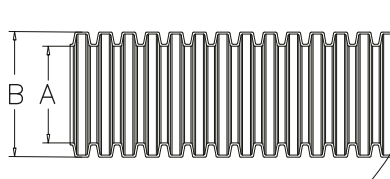

HDPE ПОЛИЭТИЛЕНОВАЯ ГОФРИРОВАННАЯ ТРУБКА

Ral7037
Ral9012
Ral2003

Материал: HDPE
Сертификат: CE, ROHS
Особенности: легкая вставка проводов зафиксированных в двух клеммах
Инструкция: Вставьте кабели или провода, пожалуйста сверяйтесь с серией BG

Заказной код		Размер	I.D. A	O.D. B	Стат. г	Динам. г	Упаков. М
Черный Ral9005	Серый Ral7037						
BGR-07B	BGR-07G	1/4"	6.5	10.0	15	35	100M
BGR-10B	BGR-10G	5/16"	10.0	13.0	20	45	100M
BGR-12B	BGR-12G	-	12.0	15.8	25	55	100M
BGR-15B	BGR-15G	3/8"	14.3	18.5	35	65	100M
BGR-17B	BGR-17G	1/2"	17.0	21.2	40	75	100M
BGR-23B	BGR-23G	3/4"	23.0	28.5	45	100	50M
BGR-29B	BGR-29G	1"	29.0	34.5	55	120	50M
BGR-36B	BGR-36G	1 1/4"	36.0	42.5	65	150	50M
BGR-48B	BGR-48G	2"	48.0	54.5	80	190	25M
BGR-08B	BGR-08G	9/32"	8.0	11.5	13	25	100M
BGR-11B	BGR-11G	-	11.0	14.0	20	45	100M
BGR-16B	BGR-16G	-	14.5	20.0	25	55	100M
BGR-20B	BGR-20G	-	20.0	25.0	50	85	50M
BGR-25B	BGR-25G	-	25.5	31.5	50	110	50M