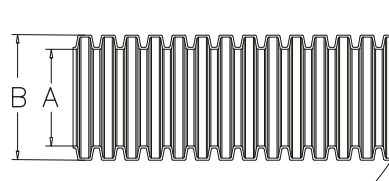

HDPEV0 ПОЛИЭТИЛЕНОВАЯ ГОФРИРОВАННАЯ ТРУБКА

Ral9005
Ral7037
Ral7001
Ral9012
Ral2003

Материал: HDPE
Сертификат: CE, ROHS
Особенности: легкая вставка проводов зафиксированных в двух клеммах
Инструкция: Вставьте кабели или провода, пожалуйста сверяйтесь с серией BG

Черный Ral9005	Серый Ral7037	Белый Ral9012	Белый Ral9012	Белый Ral9012	Оранжевый Ral2003	Оранжевый Ral2003	Разме- ры	I.D. A	O.D. B	Стат. г	Динам. г	Упаков. М
BGR-07BV0	BGR-07GV0	BG-07W	BG-07WV0	BGR-07W	BG-07	BGR-07	1/4"	6.5	10.0	15	35	100M
BGR-10BV0	BGR-10GV0	BG-10W	BG-10WV0	BGR-10W	BG-10	BGR-10	5/16"	10.0	13.0	20	45	100M
BGR-12BV0	BGR-12GV0	BG-12W	BG-12WV0	BGR-12W	BG-12	BGR-12	-	12.0	15.8	25	55	100M
BGR-15BV0	BGR-15GV0	BG-15W	BG-15WV0	BGR-15W	BG-15	BGR-15	3/8"	14.3	18.5	35	65	100M
BGR-17BV0	BGR-17GV0	BG-17W	BG-17WV0	BGR-17W	BG-17	BGR-17	1/2"	17.0	21.2	40	75	100M
BGR-23BV0	BGR-23GV0	BG-23W	BG-23WV0	BGR-23W	BG-23	BGR-23	3/4"	23.0	28.5	45	100	50M
BGR-29BV0	BGR-29GV0	BG-29W	BG-29WV0	BGR-29W	BG-29	BGR-29	1"	29.0	34.5	55	120	50M
BGR-36BV0	BGR-36GV0	BG-36W	BG-36WV0	BGR-36W	BG-36	BGR-36	1 1/4"	36.0	42.5	65	150	50M
BGR-48BV0	BGR-48GV0	BG-48W	BG-48WV0	BGR-48W	BG-48	BGR-48	2"	48.0	54.5	80	190	25M
BGR-08BV0	BGR-08GV0	BG-08W	BG-08WV0	BGR-08W	BG-08	BGR-08	9/32"	8.0	11.5	13	25	100M
BGR-11BV0	BGR-11GV0	BG-11W	BG-11WV0	BGR-11W	BG-11	BGR-11	-	11.0	14.0	20	45	100M
BGR-16BV0	BGR-16GV0	BG-16W	BG-16WV0	BGR-16W	BG-16	BGR-16	-	14.5	20.0	25	55	100M
BGR-20BV0	BGR-20GV0	BG-20W	BG-20WV0	BGR-20W	BG-20	BGR-20	-	20.0	25.0	50	85	50M
BGR-25BV0	BGR-25GV0	BG-25W	BG-25WV0	BGR-25W	BG-25	BGR-25	-	25.5	31.5	50	110	50M