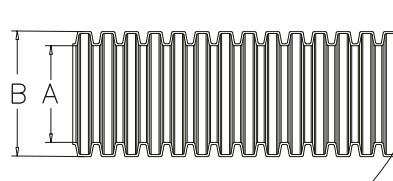

РА ПОЛИАМИДОВАЯ ГОФРИРОВАННАЯ ТРУБКА

Материал:РА (Полиамид)
Рабочая температура: от -40°C до 125°C, 150°C в короткое время
Цвет: черный Сертификаты: CE, ROHS, REACH.
Характеристики: хороший вид, очень гибкий
Функции: изолированный, защита кабеля и контактов
Возможности: с трудом меняет форму, быстро восстанавливать первоначальную форму без поврежденный шланга
Применение: оборудование, электроустановки и много др..
Инструкция: Вставьте кабель или провод в гибкий трубку
Замечания: Специальная упаковочная длина согласуется с MOQ, трубка протестирована при рабочей температуре на заводе изготовителя.

Заказной код		Размер	I.D. A	O.D. B	Стат. г	Динам. г	Упаков. М
Черный Ral9005	Серый Ral7037						
BG-07NB	BG-07NG	1/4"	6.5	10.0	13	35	100M
BG-10NB	BG-10NG	5/16"	10.0	13.0	20	45	100M
BG-12NB	BG-12NG	-	12.0	15.8	35	55	100M
BG-15NB	BG-15NG	3/8"	14.3	18.5	40	65	100M
BG-17NB	BG-17NG	1/2"	17.0	21.2	45	75	100M
BG-23NB	BG-23NG	3/4"	23.0	28.5	55	100	50M
BG-29NB	BG-29NG	1"	29.0	34.5	65	120	50M
BG-36NB	BG-36NG	1 1/4"	36.0	42.5	90	150	50M
BG-48NB	BG-48NG	2"	48.0	54.5	100	190	25M
BG-08NB	BG-08NG	9/32"	8.0	11.5	13	25	100M
BG-11NB	BG-11NG	-	11.0	14.0	20	45	100M
BG-16NB	BG-16NG	-	14.5	20.0	45	75	100M
BG-20NB	BG-20NG	-	20.0	25.0	50	85	50M
BG-25NB	BG-25NG	-	25.5	31.5	50	110	50M